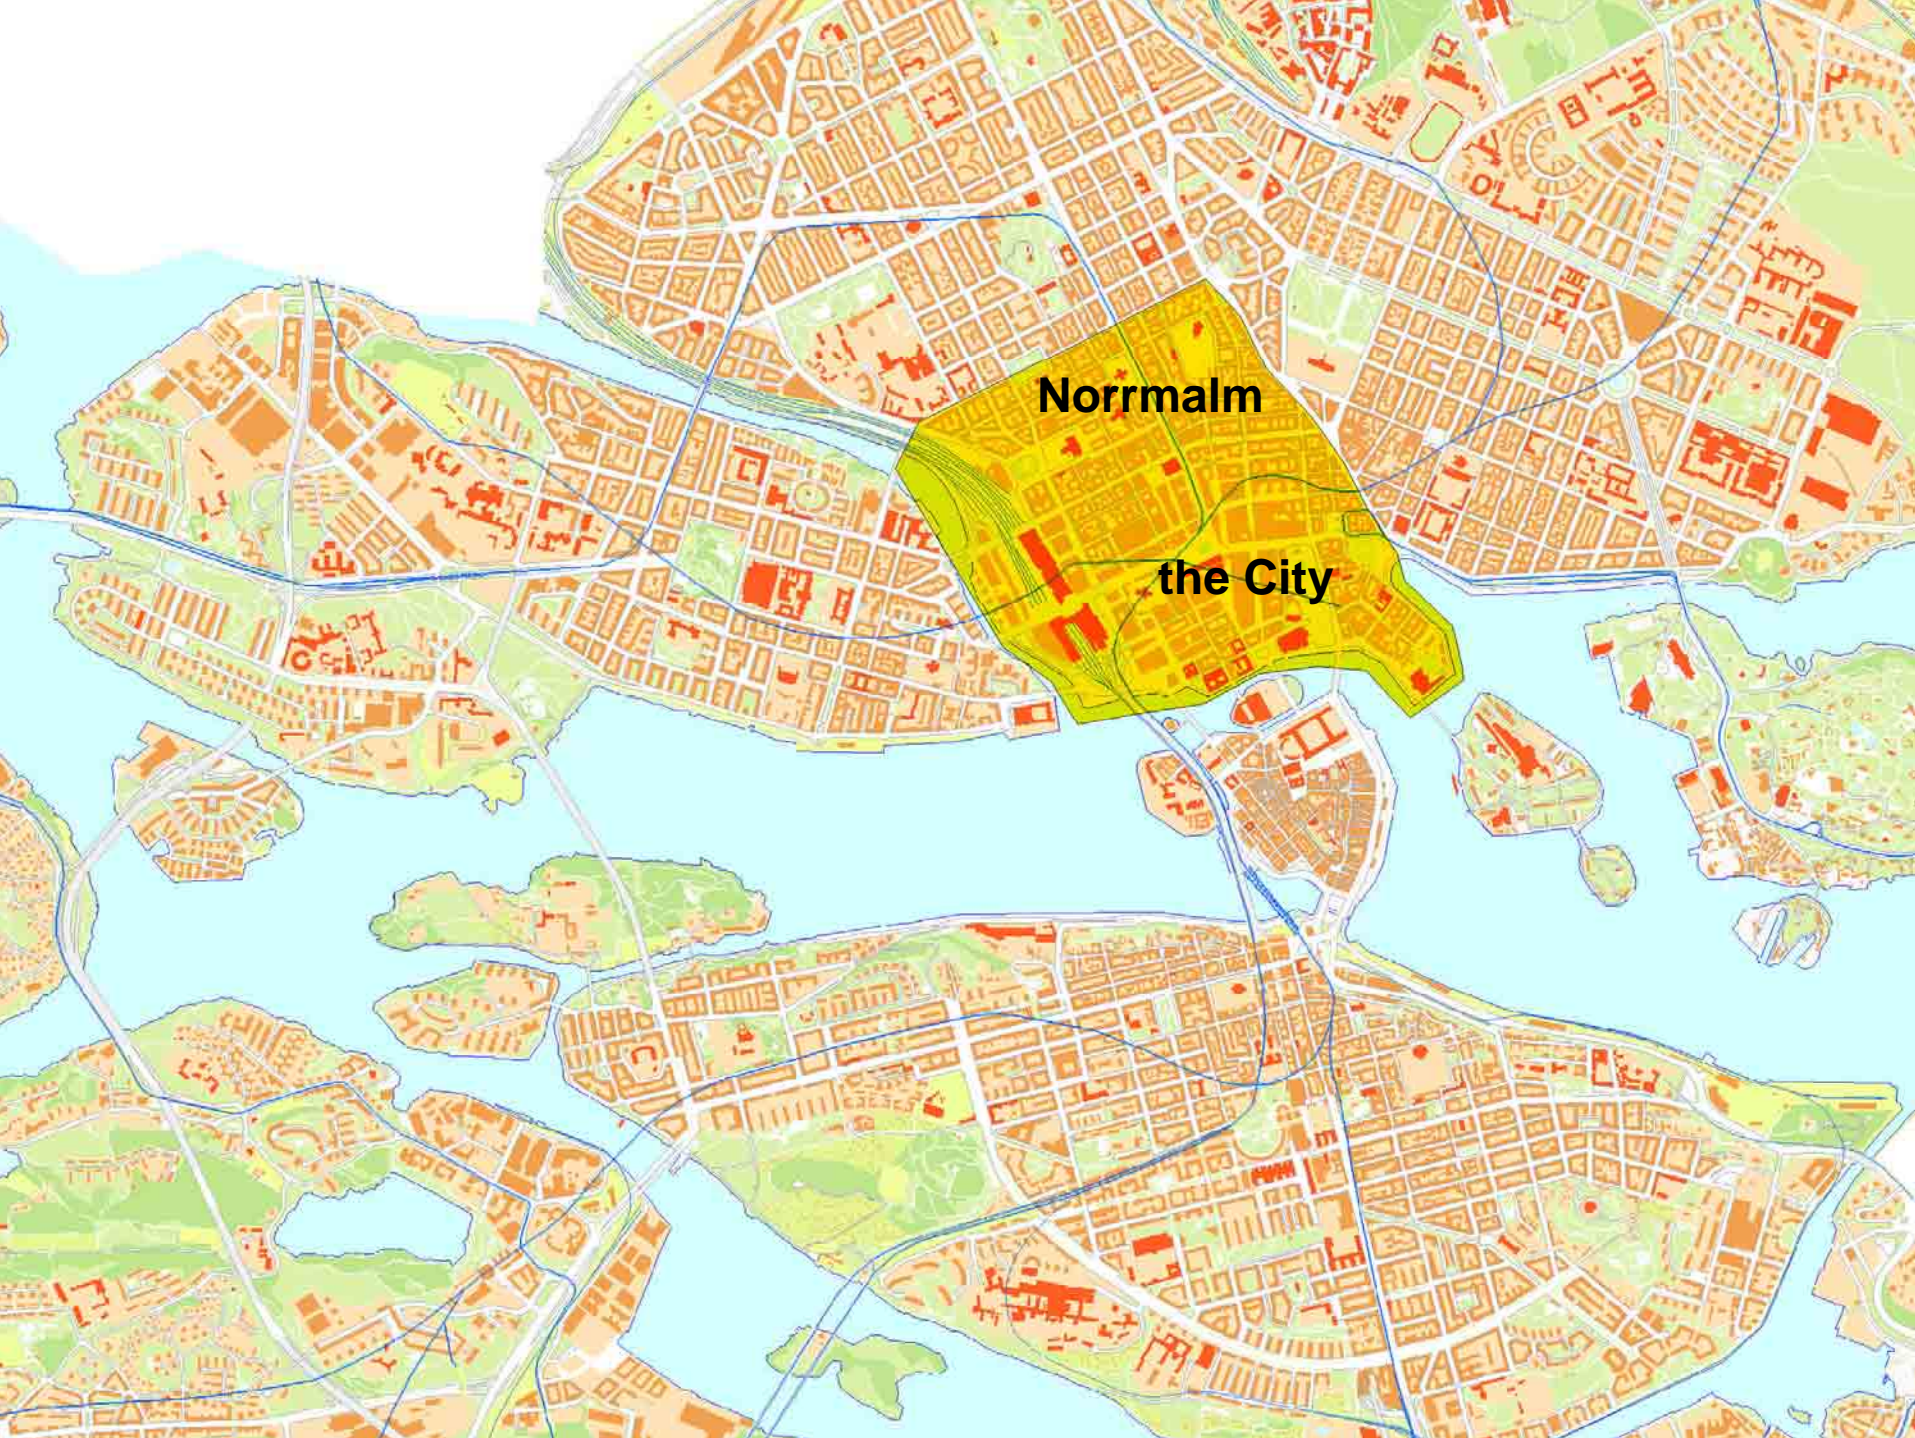

The Modern City Centre of Stockholm

www.stadsmuseum.stockholm.se

Norrmlm

the City

UNDERKLADER

HOTEL
DE SUÈDE

HOTEL

KUNTZE